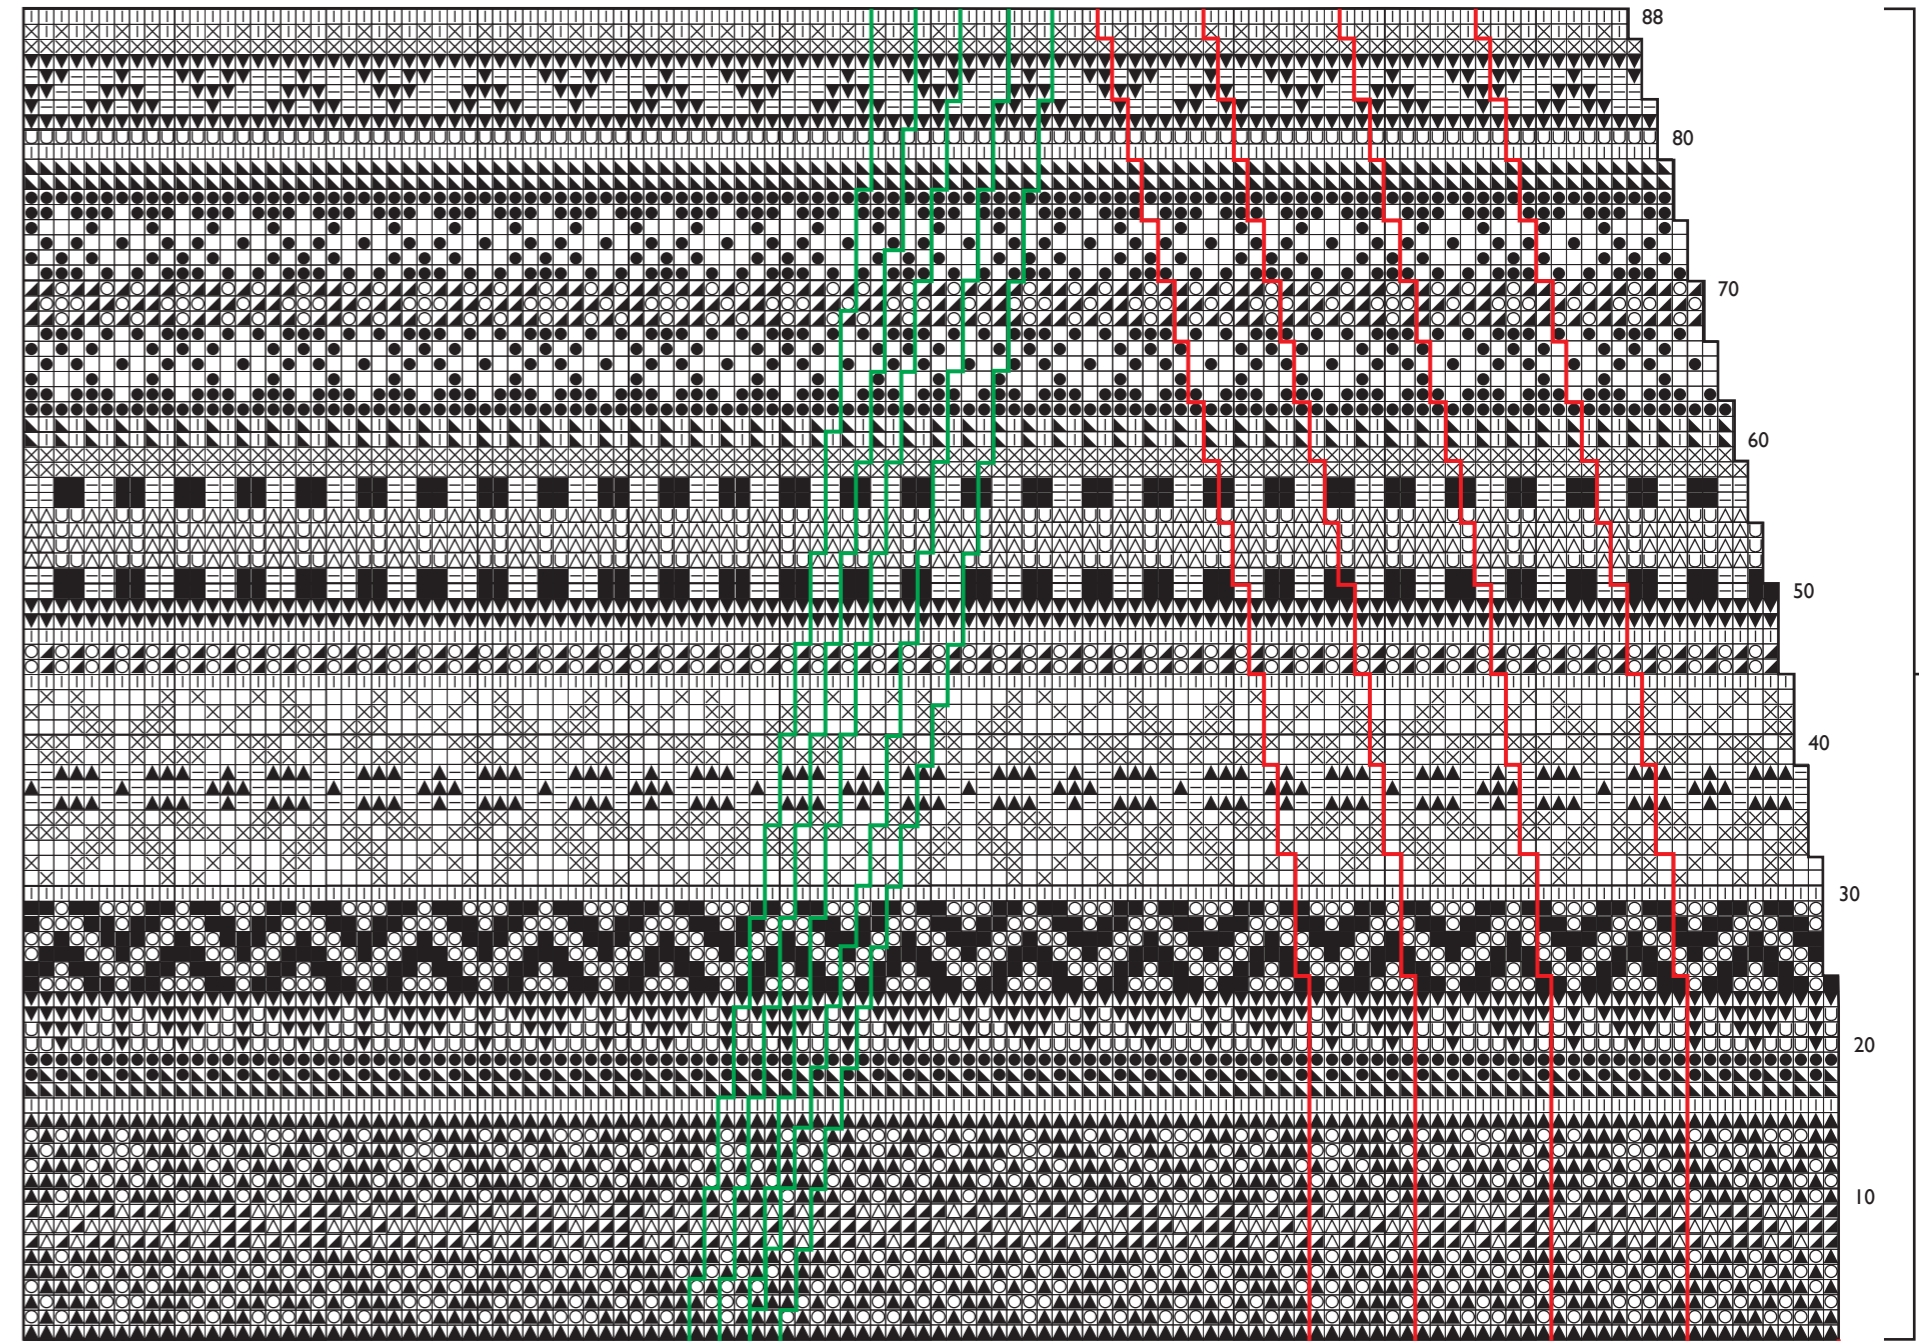

KEY

- A. Silver Birch
- × B. Mallard
- ▲ C. Chestnut
- D. Quince
- ▲ E. Evergreen
- △ F. Russet
- ┆ G. Foxglove
- ▶ H. Mulberry
- I. Thistle
- U J. Lime Flower
- ▼ K. Dark Apple
- L. Wood
- M. Pale Oak

XXL XL L M S

L XL S

XXL M

SLEEVES

CENTRE

S L XL S

M XXL

SLEEVES

88 row patn rep

80

70

60

50

40

30

20

10

S M L XL XXL