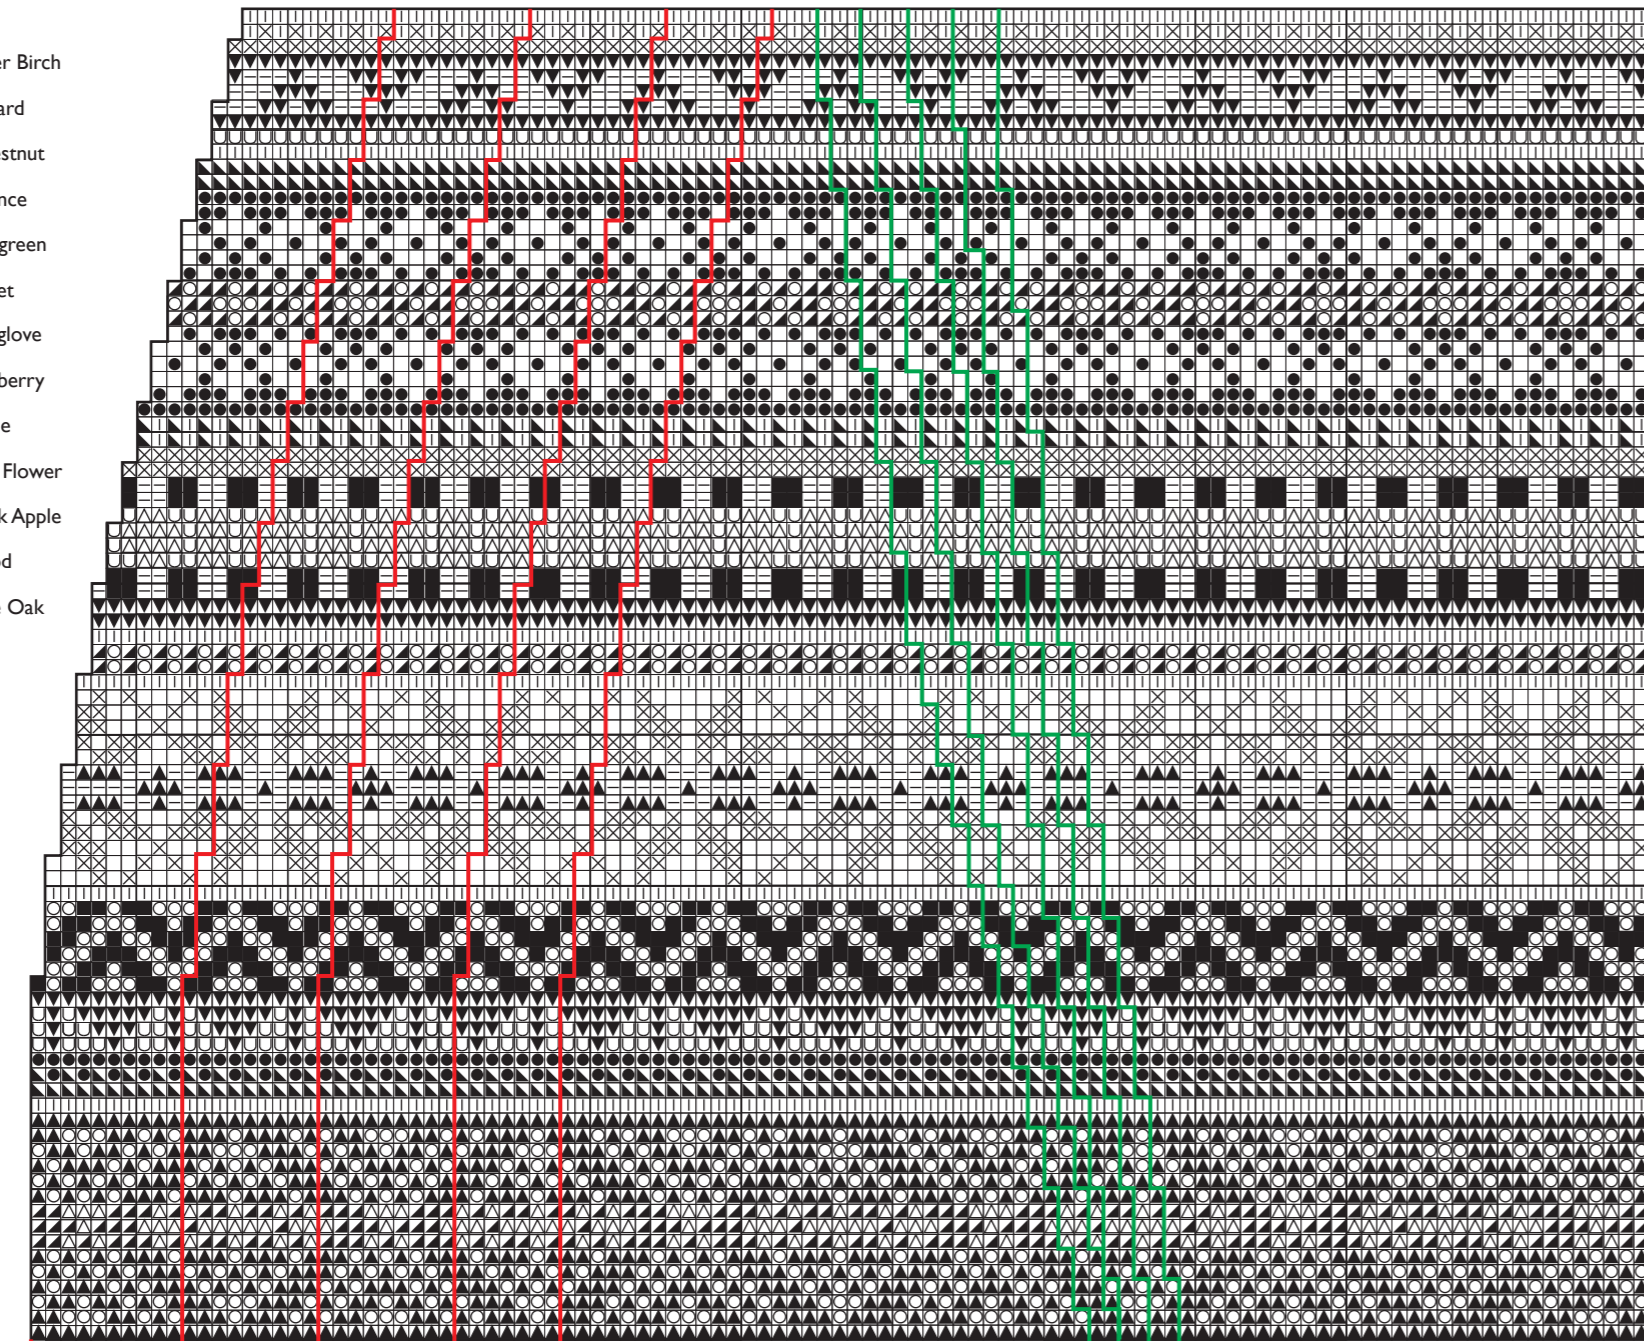

KEY

- A. Silver Birch
- × B. Mallard
- ▲ C. Chestnut
- D. Quince
- ▲ E. Evergreen
- △ F. Russet
- ┆ G. Foxglove
- ▶ H. Mulberry
- I. Thistle
- U J. Lime Flower
- ▼ K. Dark Apple
- L. Wood
- M. Pale Oak

XXL XL L M S

L XL S

XXL M

SLEEVES

CENTRE

S L XL S

M XXL

SLEEVES

88 row patn rep

80

70

60

50

40

30

20

10

S M L XL XXL